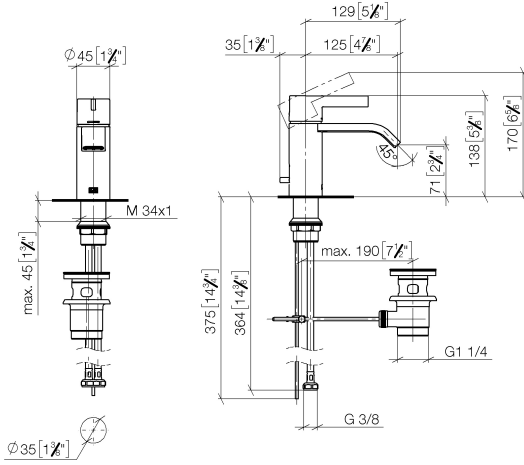

33 500 671

- saillie 125 mm
- bec déverseur fixe
- jet rectangulaire enrichi en air
- hauteur de robinetterie 170 mm
- hauteur jusqu'au mousseur 71 mm
- diamètre de percement 35 mm
- 2x flexible de pression M 10 x 1 vissé, étanchéité contrôlée
- débit maxi. 4,6 l/min
- sans plomb
- Ce produit contribue au respect des exigences des systèmes d'évaluation des bâtiments écologiques, par exemple LEED®, BREEAM®, DGNB

Convient uniquement à un lavabo avec trop-plein.

	Chrome	33 500 671-00
	Platine brossé	33 500 671-06
	Dark Chrome	33 500 671-19
	Noir mat	33 500 671-33
	Chrome brossé	33 500 671-93
	Dark Platinum brossé	33 500 671-99

33 500 671

mm [inches]

**Diagramme de débit**